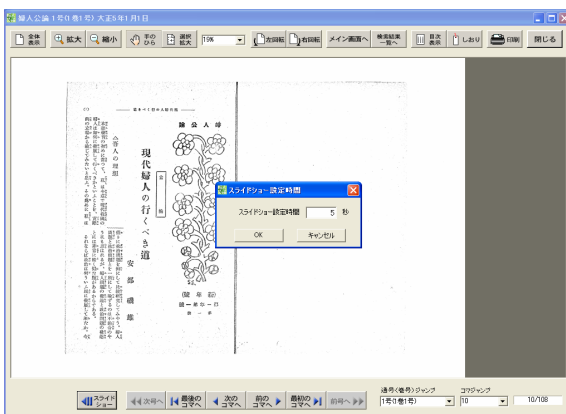

● スライドショー

本文表示画面の左下にある「スライドショー」ボタンを押すと、本文画像を自動で次の画像に移動させることができます。表示切り替え時間は、1秒～10秒の間で任意に設定できます(画像によっては表示に時間がかかるものもありますので、ご了承下さい)。

(体験版では当該号に収録している画像が複数コマある場合のみ使用できます)