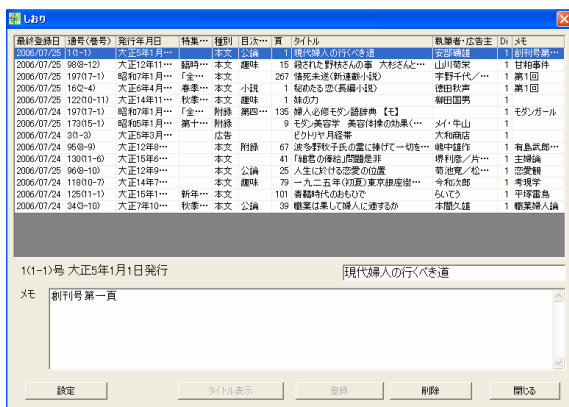

「通号(巻号)ジャンプ」：プルダウンから号を選択し、移動することができます。
 (体験版では画像を収録している号だけが表示されます)

「コマジャンプ」：プルダウンからの選択やテキストボックスへの直接入力により
 画像を移動させることができます。

(体験版では画像を収録しているコマだけが表示されます。当該号の収録画像が
 1コマのみの場合は使用できません)

◆その他の機能

製品版では、基本的な操作のほか以下のような便利な機能を設けています。

体験版では、「設定」「目次表示」「スライドショー」機能のみお試しください。

● 設定

各検索画面の「設定」ボタンから、検索結果一覧、通号・目次一覧画面の目次、しおり一覧に対して、各項目の表示/非表示の設定を行うことができます。表示の必要のない項目はチェックを外して下さい。

また検索結果表示件数を 50・100・200・500 件の中から選択することもできます。

● しおり登録・メモ作成 (体験版では使用できません)

本文表示画面右上の「しおり」ボタンから、表示している画像に「しおり」を挟み込んだり (最大 500 件)、メモ (最大 500 文字) を書き込んだりすることができます。各検索画面の「しおり」ボタンからしおり一覧を呼び出し、メモを書き換えることもできます。一覧から選択して該当の本文画像を表示することもできます。

● 検索履歴 (体験版では使用できません)

フリーワード検索画面の左下にある「検索履歴」ボタンをクリックすると、フリーワード検索画面から検索して本文表示した画像の一覧を見ることができます。この一覧の項目を選択して該当の本文画像を表示することもできます。一覧は 50 件まで表示することができ、一杯になった場合は古いものから更新されます。