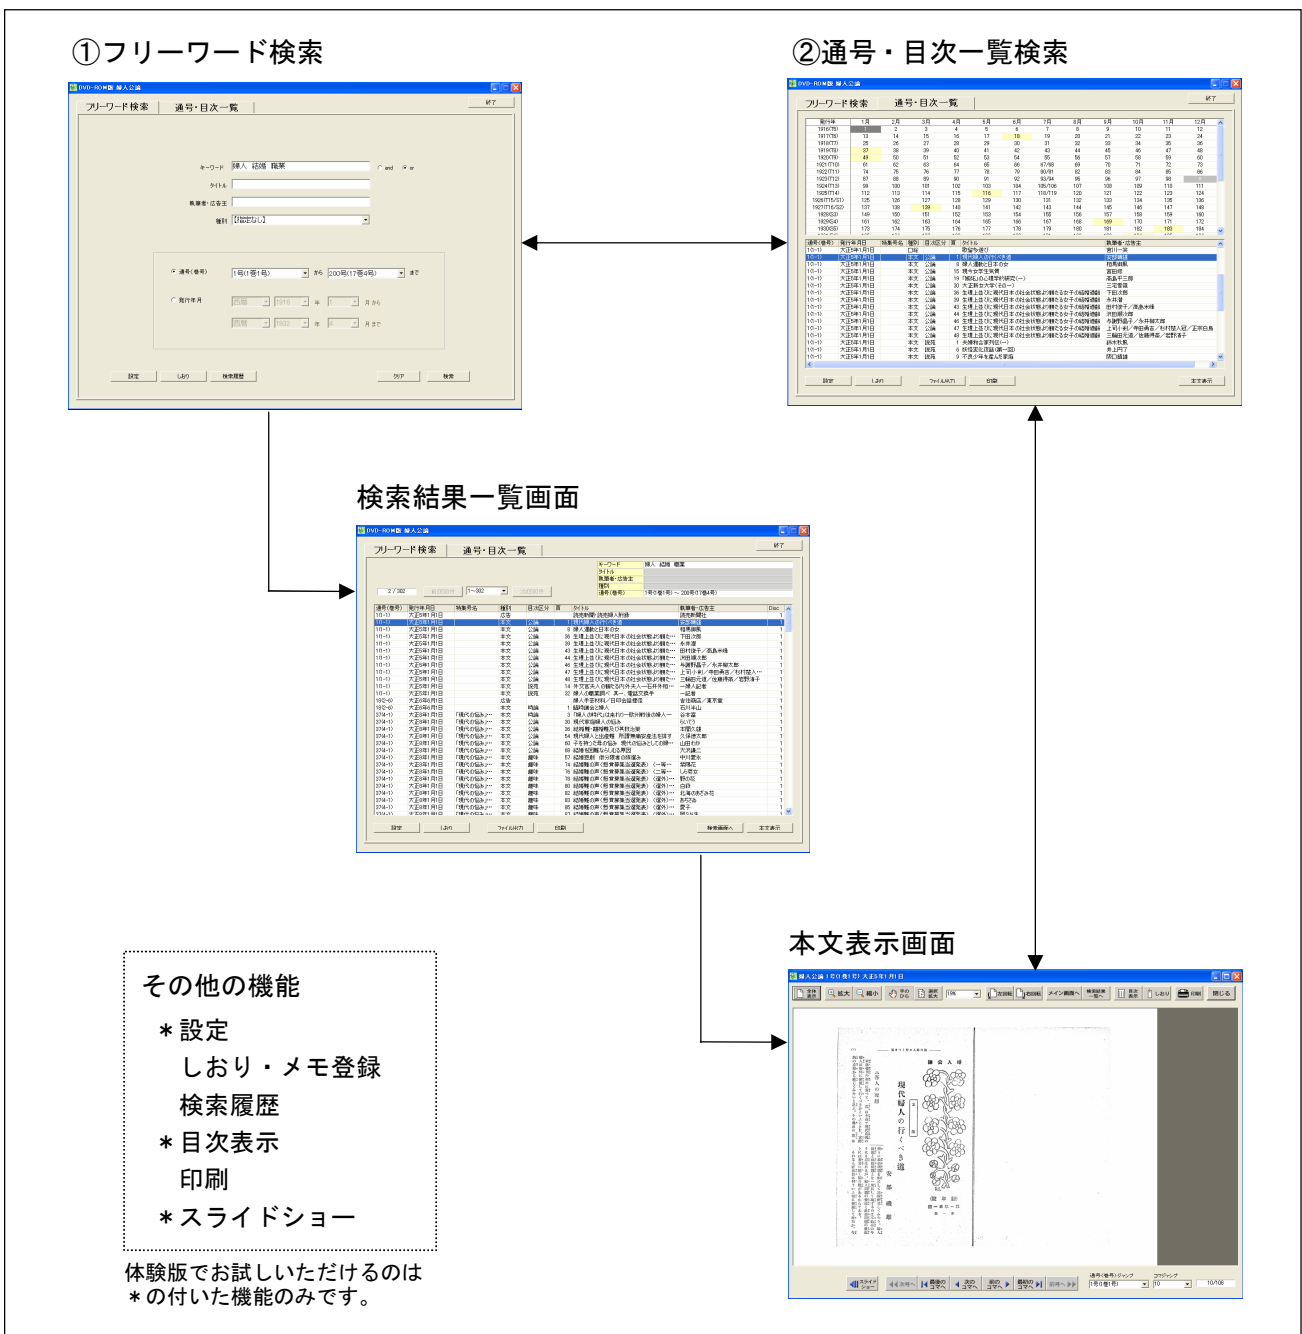

書誌データが収録されている号、及び画像閲覧可能なタイトルは、「検索結果一覧」画面（p.8参照）、「通号・目次一覧」画面（p.9参照）において、該当項目がクリーム色になっています。

なお、体験版に収録されている画像データは、お客様のパソコンにかかる負荷を軽減するため、製品版よりも解像度を下げています。何卒ご了承下さい。

検索の方法

製品版には2種類の検索方法があり、体験版でこれらをお試しいただけます。

①フリーワード検索

キーワード、タイトル、執筆者・広告主など、調べたい語句を自由に入力して検索できます。

②通号・目次一覧検索

発行年月の一覧表から閲覧したい号を選ぶことができます。

◆◆ 検索の流れ ◆◆

◆フリーワード検索（メイン画面）

調べたい語句を自由に入力して検索できます。

記事の種類や、通号(巻号)、発行年月の範囲の選択により検索範囲を絞り込むこともできます。

※体験版では、収録されている書誌データに制限があるため、記事がヒットする語句が少なくなっております。何卒ご了承下さい。

◆検索結果一覧画面

フリーワード検索画面で入力した条件に合致する記事の一覧が表示されます。
一覧から閲覧したい記事を選択すると本文画像が表示されます。

「選択中の項目／検索結果の総件数」
を表します。

フリーワード検索画面で
入力（もしくは選択）した
条件が表示されます。

検索結果の次／前の画面を表示
します。中央のプルダウンで
選択することも可能です。

各項目名はボタンになっており、ボタンを
押すと昇順／降順に並べ替えることが
できます。ボタンの右端を動かすことで画面の
横幅を変えることも可能です。